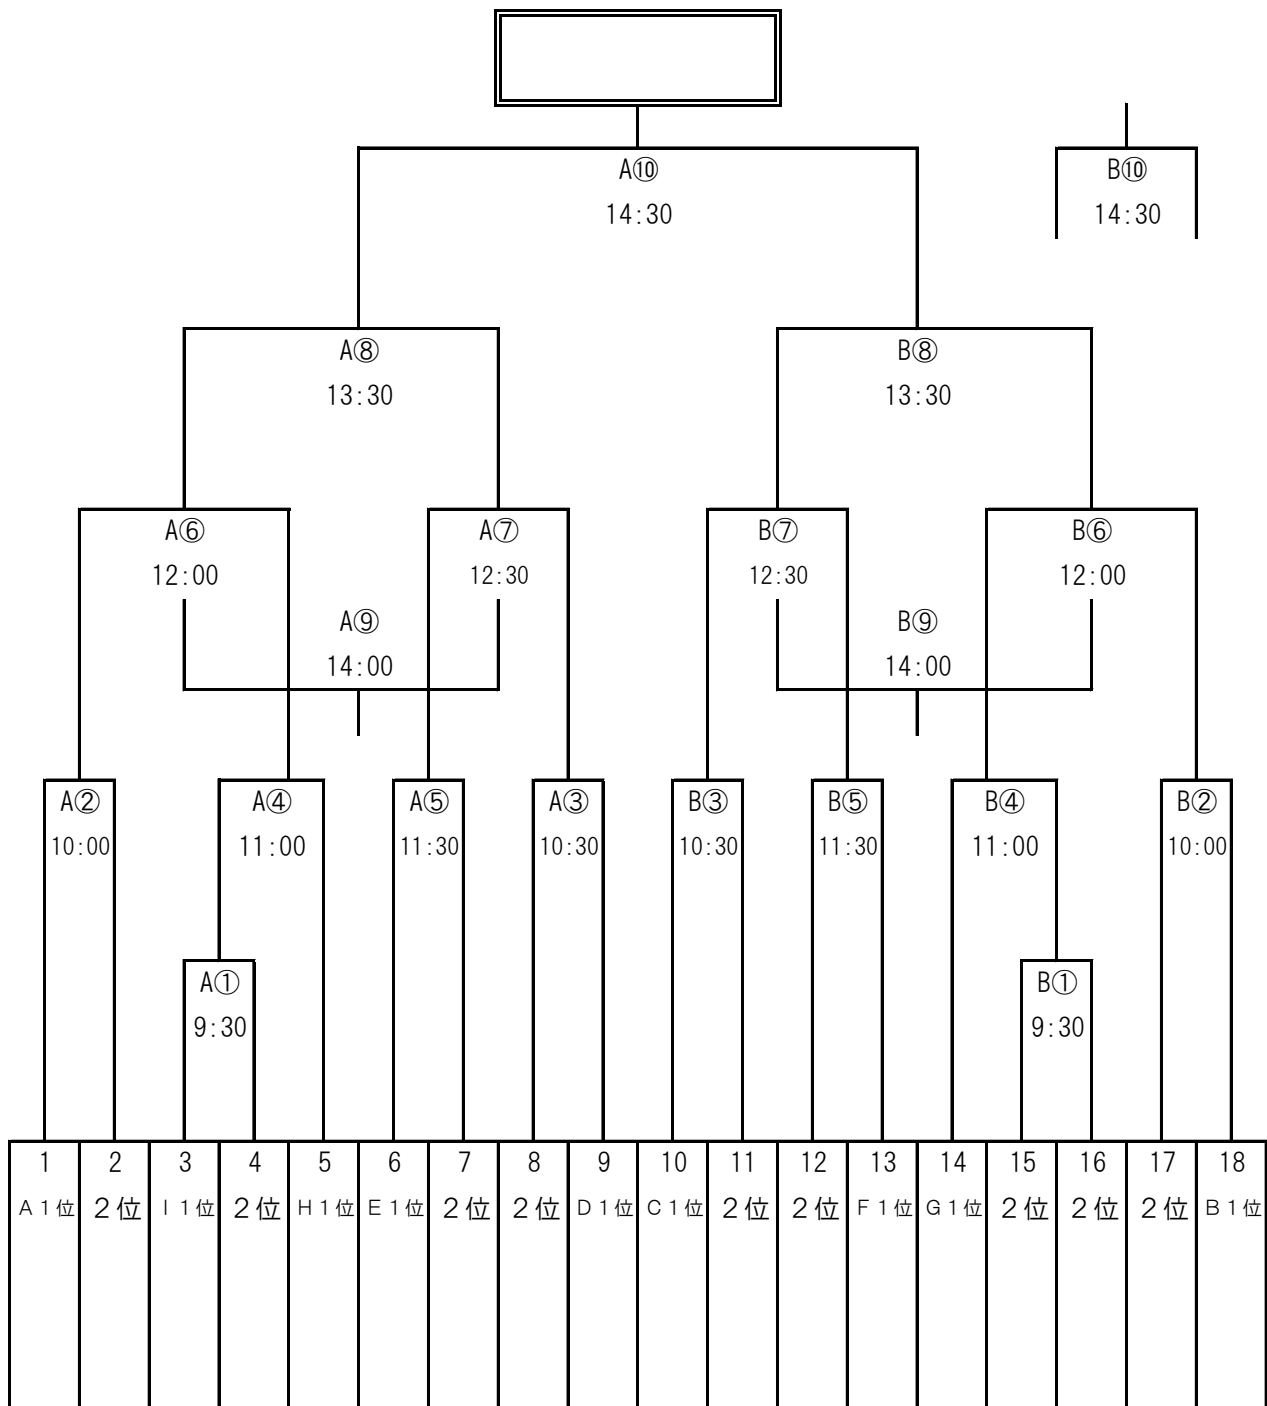

第26回全道ユース（U-15）フットサル大会道東ブロック予選
十勝地区予選会

【 決勝トーナメント 】

2014. 11. 9
新得町サホロアリーナ

★決勝トーナメントの組み合わせについて

- ・各グループ2位通過チームは、1位通過チームと逆山に入り、フリー抽選。